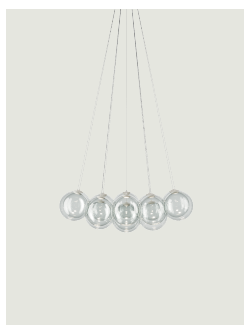

Random Cloud 14
Lights Ø23